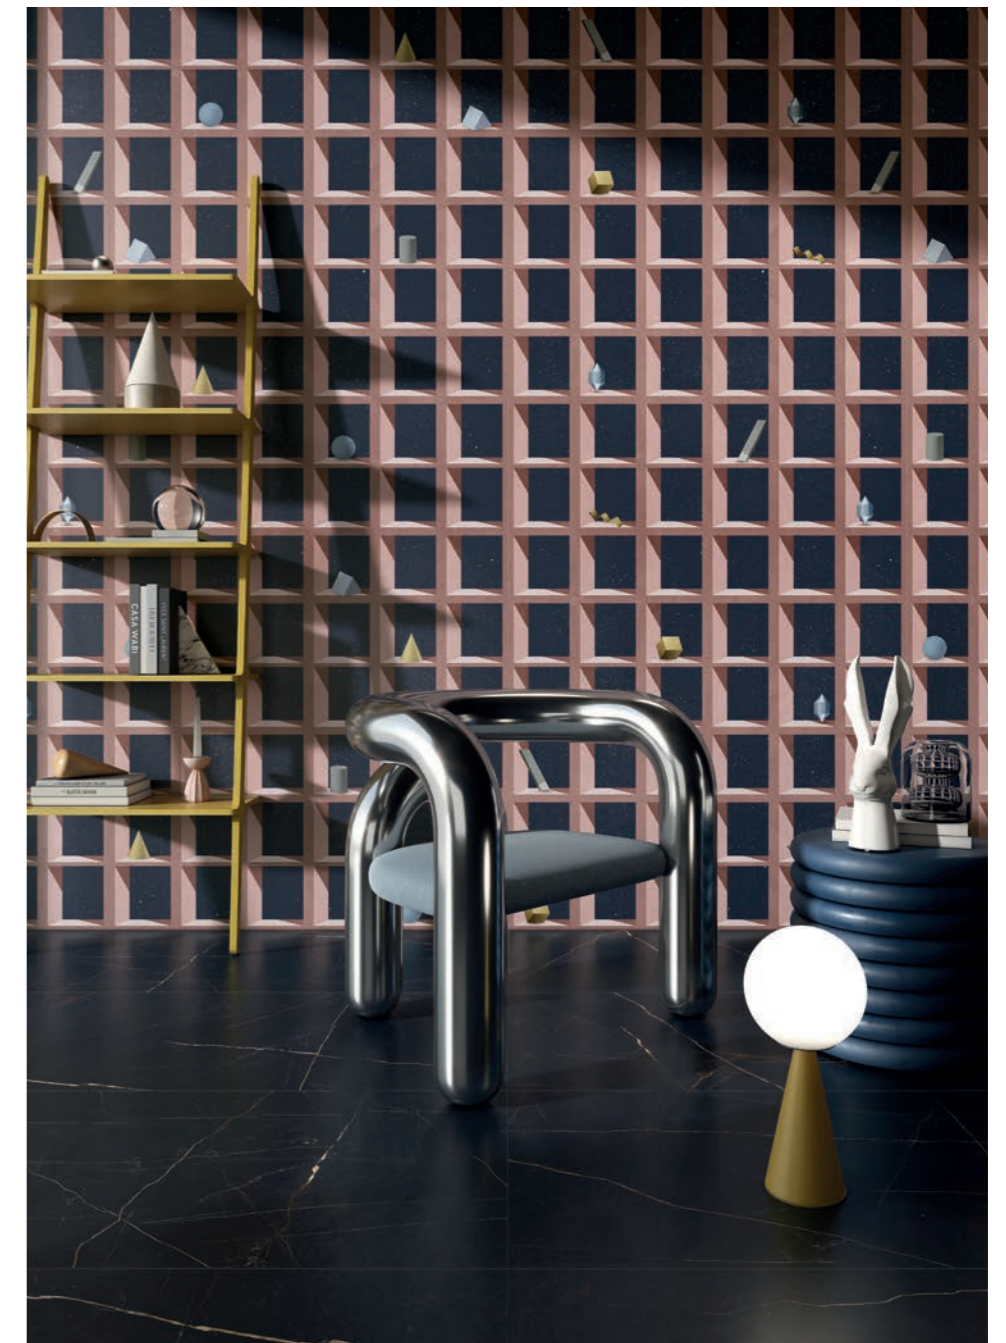

wall: SENSATION PRECIOUS BLACK SOFT R. 120x280 (48"x112") + POETRY WOOD OAK NAT. R. 26,5x180 (10,5"x72") / floor: SENSATION PRECIOUS BLACK NAT. R. 60x120 (24"x48")

wall: WIDE&STYLE LUNAR 120x280 (48"X112") / floor: SENSATION PRECIOUS BLACK NAT. R. 60x120 (24"X48")